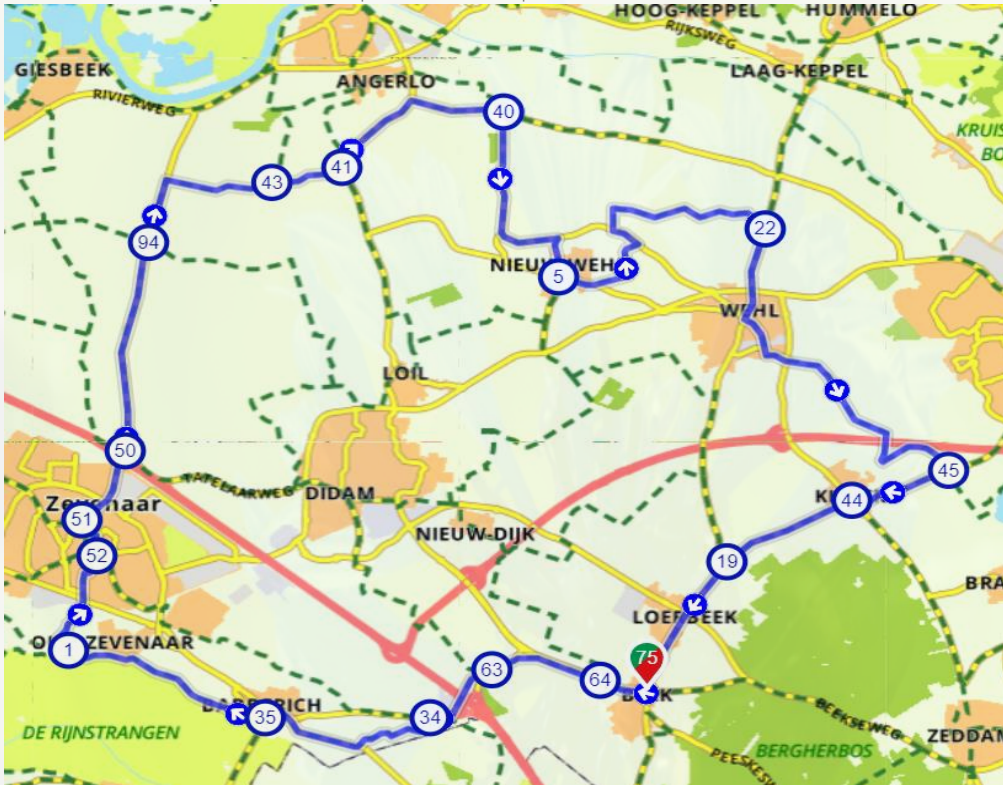

# Route vanuit Beek

The Netherlands | Gelderland | Montferland | 43,91 km

## Routebeschrijving

	Beschrijving	Afstand
75	75 (Sint Jansgildestraat, 7037, Montferland, Gelderland, The Netherlands)	2.30 km
64	64 (Arnhemseweg, 7037CV, Montferland, Gelderland, The Netherlands)	0.69 km
63	63 (Landeweer, 6942NN, Montferland, Gelderland, The Netherlands)	2.40 km
34	34 (Beekseweg, 6909DL, Zevenaar, Gelderland, The Netherlands)	3.68 km
35	35 (Zwanenwaay, 6909BP, Zevenaar, Gelderland, The Netherlands)	6.56 km
1	1 (Slenterweg, 6905DZ, Zevenaar, Gelderland, The Netherlands)	9.74 km
52	52 (Wittenburgstraat, 6901HC, Zevenaar, Gelderland, The Netherlands)	11.66 km
51	51 (Noordeinde, 6901GM, Zevenaar, Gelderland, The Netherlands)	12.55 km
50	50 (Doesburgseweg, 6902PM, Zevenaar, Gelderland, The Netherlands)	13.80 km

94	94 (Grote Veldstraat, 6986CG, Zevenaar, Gelderland, The Netherlands)	17.16 km
43	43 (6986CK, Zevenaar, Gelderland, The Netherlands)	19.78 km
41	41 (Broekzijdestraat, 6986AA, Zevenaar, Gelderland, The Netherlands)	20.83 km
40	40 (Eldrikseweg, 6986BM, Zevenaar, Gelderland, The Netherlands)	23.68 km
5	5 (7031HW, Doetinchem, Gelderland, The Netherlands)	27.05 km
22	22 (Grindstraat, 7031EB, Doetinchem, Gelderland, The Netherlands)	31.88 km
45	45 (Braamtseweg, 7035CS, Montferland, Gelderland, The Netherlands)	37.92 km
44	44 (7035AZ, Montferland, Gelderland, The Netherlands)	39.43 km
19	19 (7036AE, Montferland, Gelderland, The Netherlands)	41.53 km
75	75 (Sint Jansgildestraat, 7037, Montferland, Gelderland, The Netherlands)	43.83 km

Deze route komt door de volgende plaatsen: Beek, Babberich, Zevenaar, Nieuw-Wehl, Wehl, Kilder en Loerbeek.