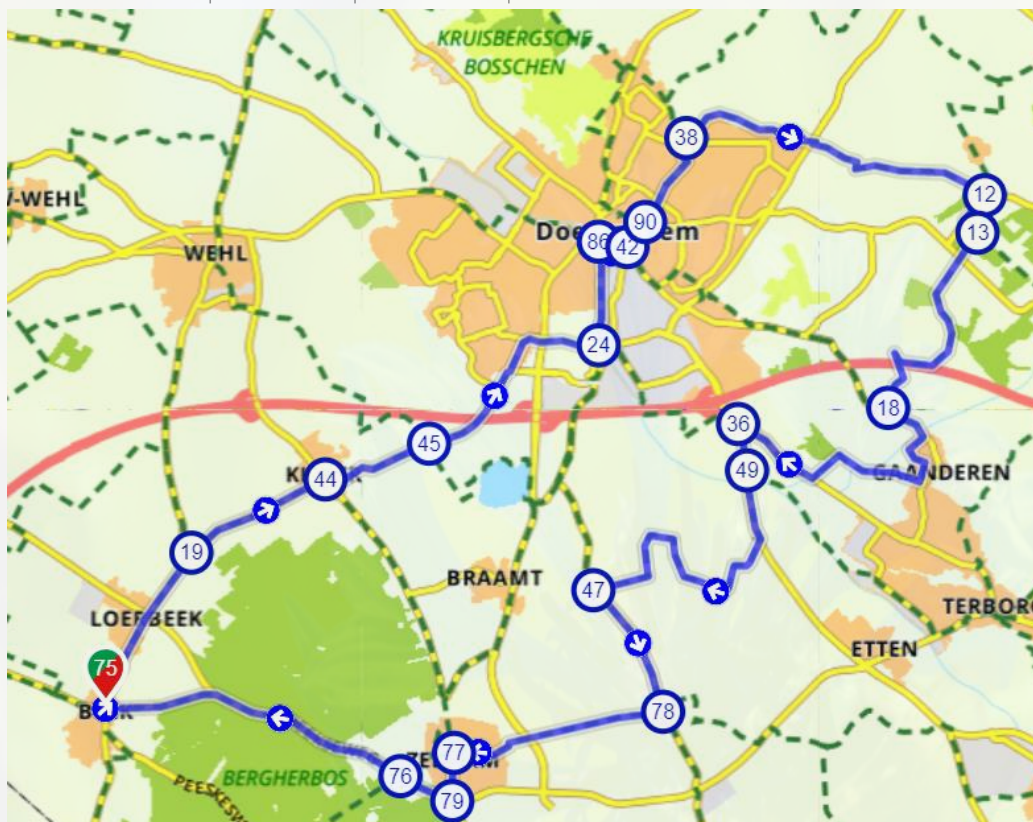

Route vanuit Beek

The Netherlands | Gelderland | Montferland | 41,23 km

Routebeschrijving

#	Beschrijving	Afstand		
75	75 (Sint Jansgildestraat, 7037, Montferland, Gelderland, The Netherlands)	4.17 km	12	12 (Ijzevoordseweg, 7004HW, Doetinchem, Gelderland, The Netherlands)
19	19 (7036AE, Montferland, Gelderland, The Netherlands)	2.38 km	13	13 (Doetinchem, Gelderland, The Netherlands)
44	44 (7035AZ, Montferland, Gelderland, The Netherlands)	4.37 km	18	18 (Kloosterlaan, 7004HE, Doetinchem, Gelderland, The Netherlands)
45	45 (Braamtseweg, 7035CS, Montferland, Gelderland, The Netherlands)	5.94 km	36	36 (Gaanderenseweg, 7048, Doetinchem, Gelderland, The Netherlands)
24	24 (7007CC, Doetinchem, Gelderland, The Netherlands)	8.92 km	49	49 (Ettenseweg, 7061GK, Doetinchem, Gelderland, The Netherlands)
86	86 (Oude IJsselbrug, 7048, Doetinchem, Gelderland, The Netherlands)	10.25 km	47	47 (Langeboomsestraat, 7048AH, Montferland, Gelderland, The Netherlands)
42	42 (Raadhuisstraat, 7048, Doetinchem, Gelderland, The Netherlands)	10.81 km	78	78 (Mariakapelletje, 7046AA, Montferland, Gelderland, The Netherlands)
90	90 (Dr Huber Noodstraat, 7048, Doetinchem, Gelderland, The Netherlands)	11.12 km	77	77 (Bovendorpsstraat, 7038, Montferland, Gelderland, The Netherlands)
38	38 (de Gaarde, 7048, Doetinchem, Gelderland, The Netherlands)	12.53 km	79	79 (7038CD, Montferland, Gelderland, The Netherlands)
			76	76 (Oude Eltenseweg, 7038CL, Montferland, Gelderland, The Netherlands)

Deze route komt door de volgende plaatsen: Beek, Loerbeek, Kilder, Doetinchem, Gaanderen, Vethuizen en Zeddam.

Eetgelegenheden op de route

Kilder

De Bikkerij (Tussen knooppunt 19 en 44)
Hoofdstraat 3H, 7035 AH Kilder

Doetinchem

Het Pannenkoekschip (tussen knooppunt 31 en 86)
Stokhorstweg 2

Mr Sushi Doetinchem (tussen knooppunt 42 en 90)
Raadhuisstraat 15

Eterij & Tapperij 't Raedthuys (tussen knooppunt 90 en 38)
Raadhuisstraat 14